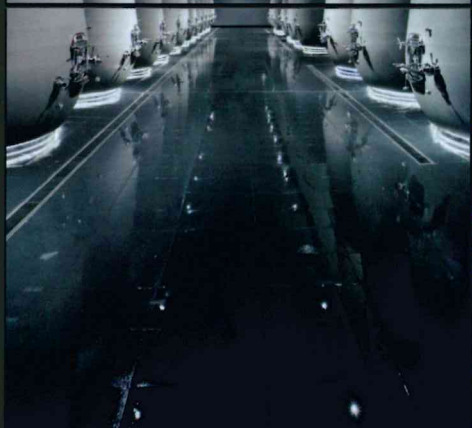

L'ARCHITECTURE

de votre région

**AQUITAINE
MIDI-PYRÉNÉES**

Rencontre avec...

Norbert BRAIL,
Architecte DPLG

Pierre AOUN,
*Directeur général adjoint et
associé du groupe LP Promotion*

Thierry et Clémence BOUTIN,
Agence Thierry Boutin Architecture

Editions Sofre & Com