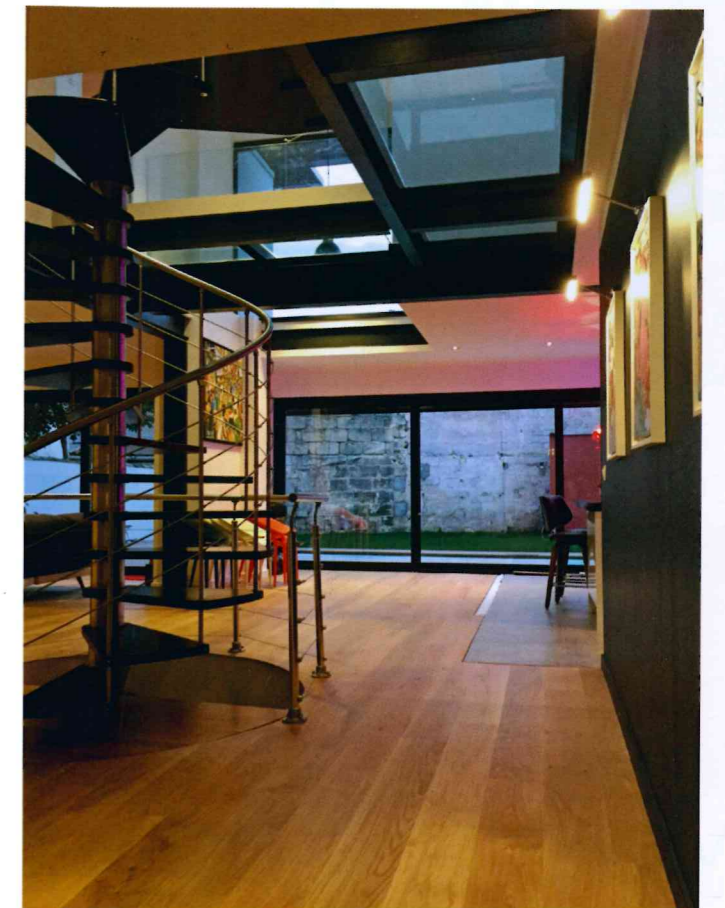

Editions Sofre & Com

Rénovation d'une maison à Bordeaux (33)

L'idée était de partir de 2 échoppes insalubres et de générer un seul et même volume. Côté rue, pas de changement... on pousse la porte et la magie opère... on se retrouve transporté dans un univers parallèle... une seule habitation exposée plein sud et un univers sans équivoque... contemporain

Maitre d'ouvrage : PRIVE
 Maître d'œuvre : FREDERIC MARTIN ARCHITECTE DPLG
 BET : SARL POLYDIAG
 Durée des travaux : 8 mois
 Surface : 178 m²
 Entreprises :
 - Gros œuvre : PINTO VICTOR (voir page 72)
 - Plâtrerie, menuiserie bois : ART BOIS
 - Peinture : BATI RENOV 33
 - Electricité : BELLANGER MICHEL
 - Carrelage, faïence : CARREL ART
 - Serrurerie, métallerie : CHARBONNIER METALLERIE
 - Etanchéité : ETANCHEITE 33
 - Charpente, couverture : LES TOITURES D'AQUITAINE
 - Menuiseries extérieures : NETO
 - Plomberie, chauffage : SPAC
 - Equipement piscine : POOL SERVICE MAINTENANCE (voir page 72)