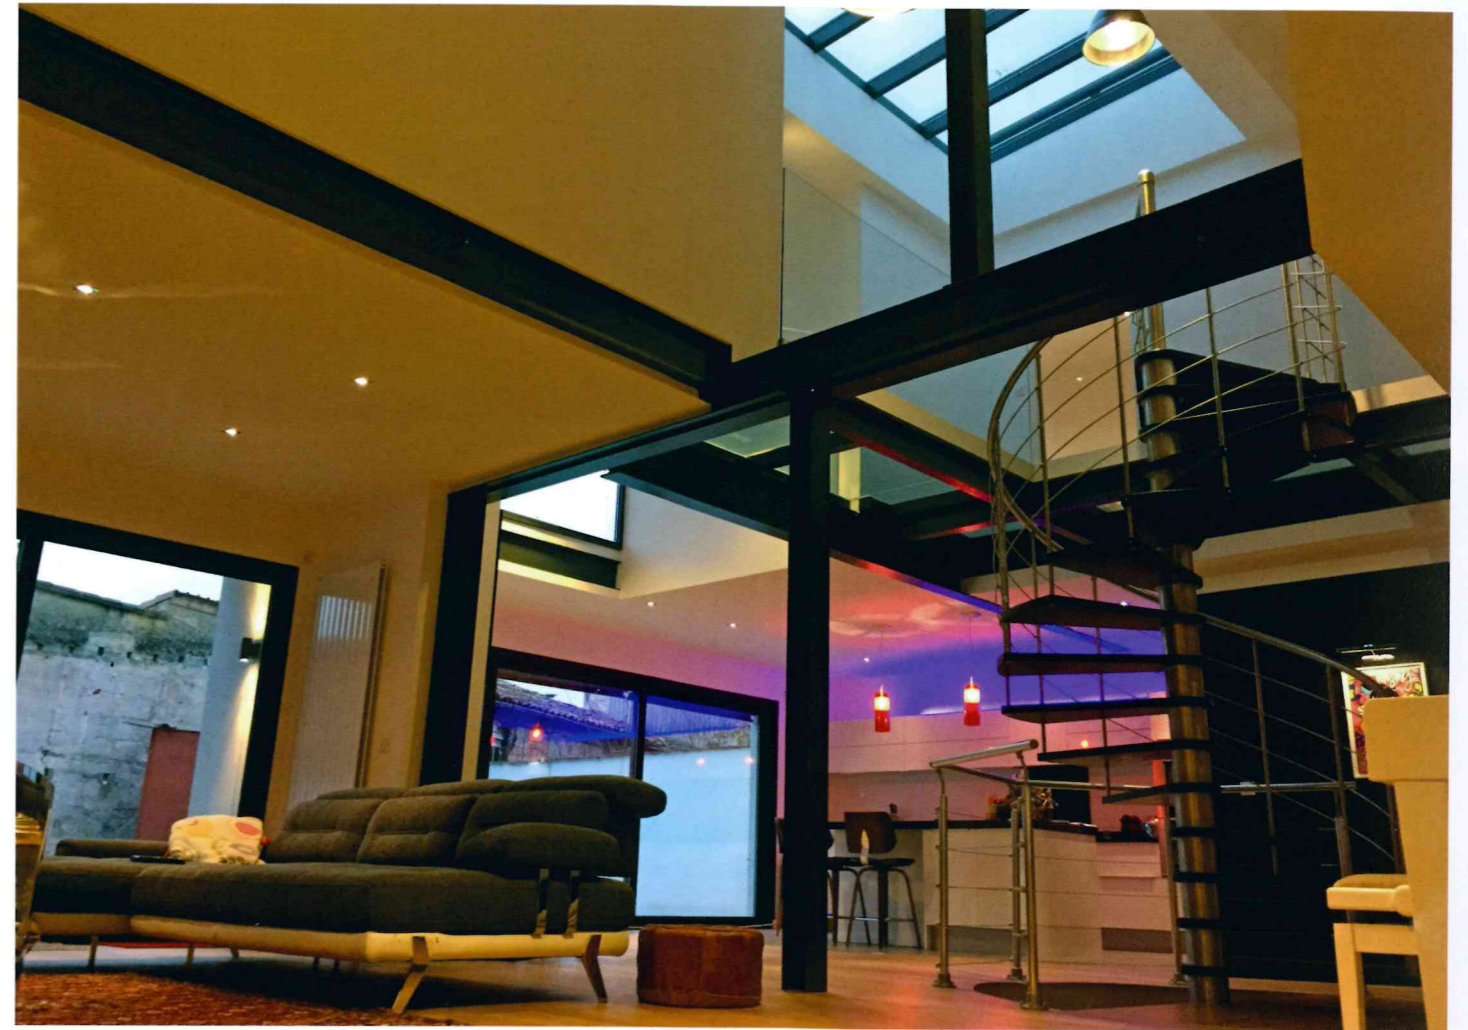

Editions Sofre & Com

Rénovation d'une maison à Bordeaux (33)

L'idée était de partir de 2 échoppes insalubres et de générer un seul et même volume. Côté rue, pas de changement... on pousse la porte et la magie opère... on se retrouve transporté dans un univers parallèle... une seule habitation exposée plein sud et un univers sans équivoque... contemporain

Maitre d'ouvrage : PRIVE
 Maître d'œuvre : FREDERIC MARTIN ARCHITECTE DPLG
 BET : SARL POLYDIAG
 Durée des travaux : 8 mois
 Surface : 178 m²
 Entreprises :
 - Gros œuvre : PINTO VICTOR (voir page 72)
 - Plâtrerie, menuiserie bois : ART BOIS
 - Peinture : BATI RENOV 33
 - Electricité : BELLANGER MICHEL
 - Carrelage, faïence : CARREL ART
 - Serrurerie, métallerie : CHARBONNIER METALLERIE
 - Etanchéité : ETANCHEITE 33
 - Charpente, couverture : LES TOITURES D'AQUITAINE
 - Menuiseries extérieures : NETO
 - Plomberie, chauffage : SPAC
 - Equipement piscine : POOL SERVICE MAINTENANCE (voir page 72)