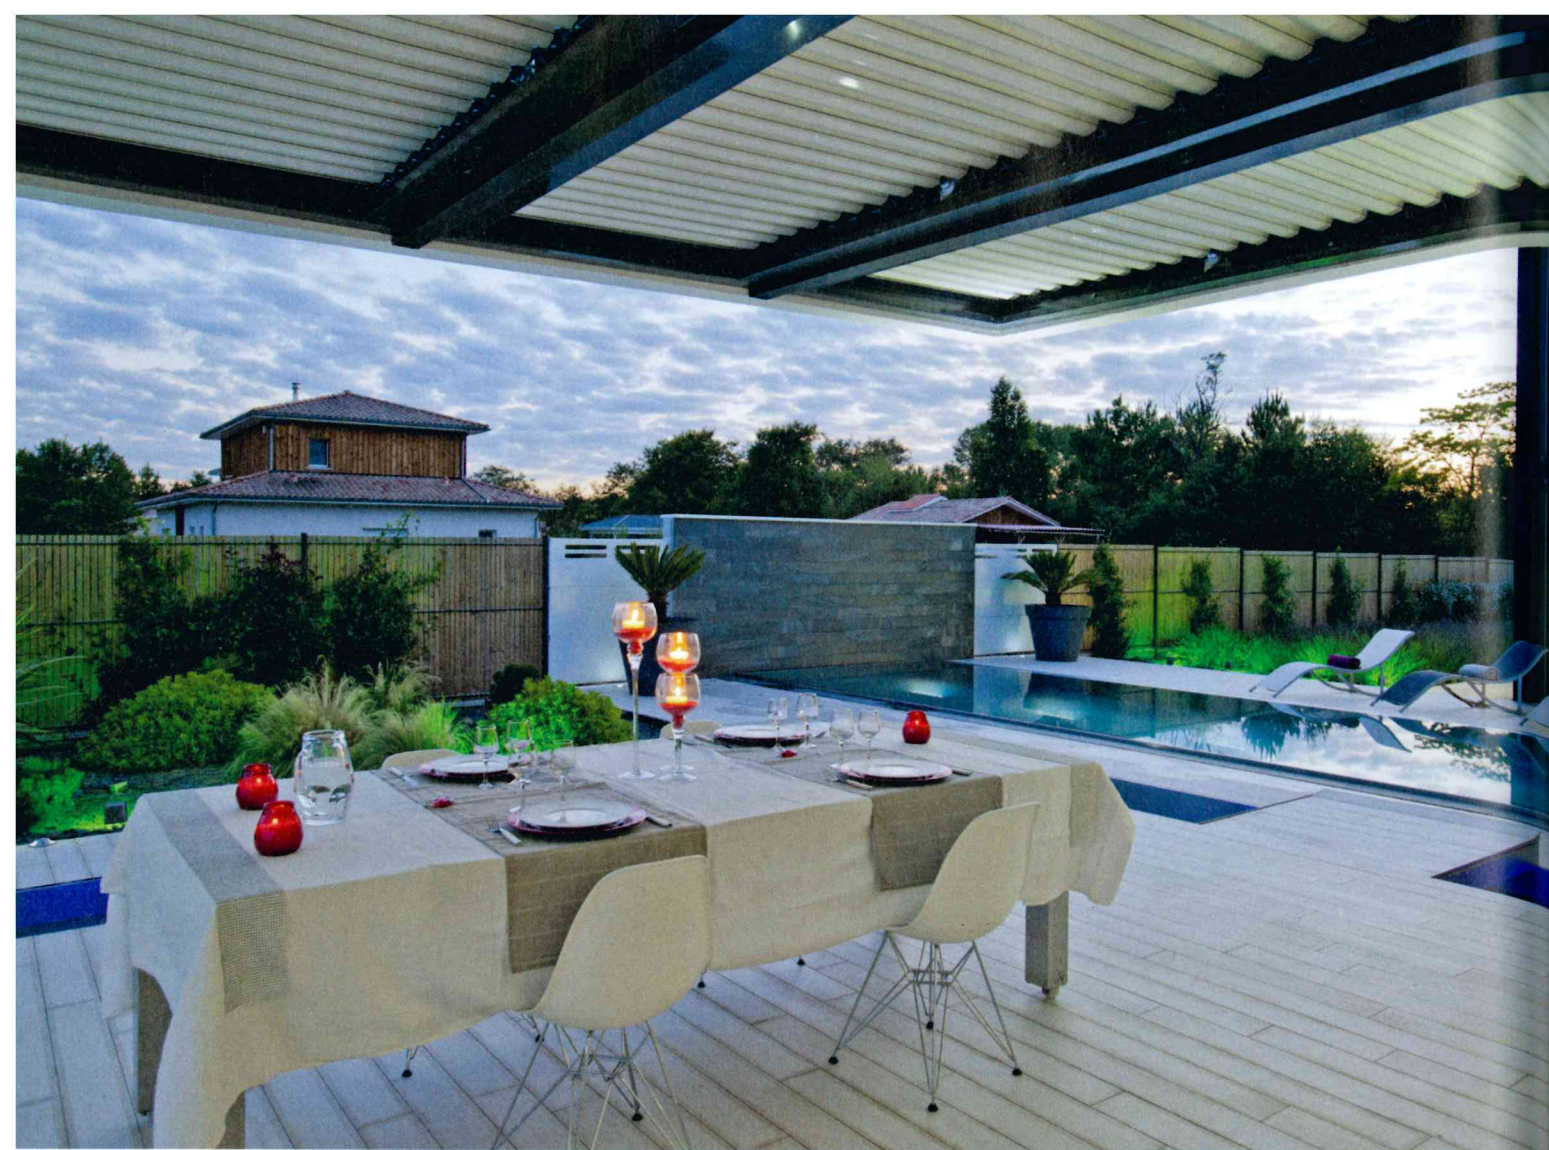

QUAND **VIENT LA NUIT...**

... PLACE À UN NOUVEAU SPECTACLE ! L'ÉCLAIRAGE PREND LE RELAIS GRÂCE NOTAMMENT À D'ORIGINALES LED MULTICOLORES ET TOUT EN LONGUEUR PLACÉES DANS LE FOND DU BASSIN.

Caractéristiques de la piscine

Piscine miroir 100 % inox Steel and Style, de 10 m x 3 m, fond plat avec 1,38 m d'eau. Margelle en pierre de schiste, plage en grès cérame Porcelanosa. Filtre à sable (AstralPool), traitement de l'eau par UV (Bio-UV), pompe 2 CV (Pentair), chauffage par échangeur de température (Zodiac), volet automatique immergé (T&A), robot électrique (Procopi), projecteur led linéaire en inox (Wibre).

Réalisation : Steel and Style (33)
Architecte : Frédéric Martin (33)
Entreprise paysagiste : Jean-Marc Delannoy (33)

Carnet d'adresses p. 129

Camylle

Stérylane liner

révolutionnaire pour nettoyer votre liner de piscine !

- › Nouvelle matière Révolutionnaire
- › Sans aucun produit détergent
- › Incroyablement efficace pour éliminer sans effort les traces incrustées sur la ligne d'eau
- › Vendu par lots de 3 éponges

disponible chez les professionnels de la piscine

Laboratoires CAMYLLE
ZI - 6, rue Guillaume Schoettke - 57200 SARREGUEMINES - FRANCE
Téléphone : +33 (0)387 023 814 - Fax : +33 (0)387 022 477 - contact@camylle.com
www.camylle.com

jusqu'au bout des rêves...

CONSTRUCTION - RÉNOVATION - ENTRETIEN

les tennis
daniel roux
DES HOMMES DE TERRAIN

Zone Pol'Artis - 112, Chemin du Vercors,
38260 - La Frette - 04 74 54 76 05
contact@tennis-danielroux.fr