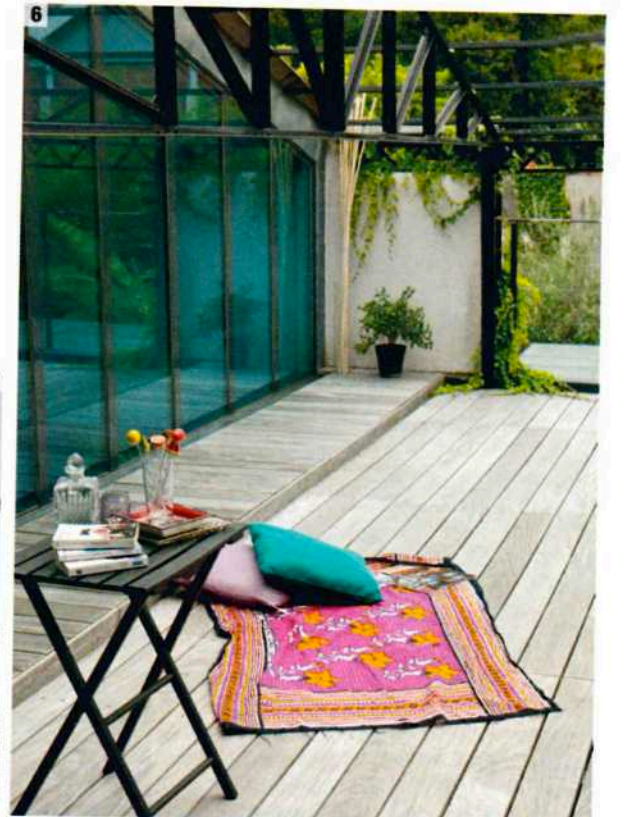

1

5

“La chambre se prolonge au dehors grâce à une terrasse.”

2

“La cabine a été conservée afin de garder l’âme des lieux.”

1/2 » L'idée d'y faire une cuisine fermée est venue naturellement. Elle est idéalement située dans la maison : proche du jardin et de la salle à manger. Cuisiniste : *Bultheaux*. Plan de travail et robinet *Bulthaup*. Hotte et appareils ménagers : *Smeg*. Chaises de bar : *Mirima Design*. Barbecue : *Weber*. Plaque d'acier galvanisé au sol.

3

4

3/4 » Toute la machinerie a été conservée car elle permettait d'installer le conduit de la cheminée, de la hotte de la cuisine et l'extracteur d'air du local de la chaufferie. Seule une petite partie de la machinerie a été retirée pour faire place au bloc cheminée à foyer ouvert - cheminée dessinée par l'architecte et construite par le propriétaire. Le compteur électrique a lui aussi été gardé car il se prêtait parfaitement à l'usage des commandes électriques. Cela évitait d'installer de nouveaux interrupteurs sur les murs et ainsi de rester dans le style global de la cabine en métal. Fauteuil suspendu dessiné par *Carla Bruni pour Habitat*. Ventilateur *Freshr* ramené de l'île de La Réunion. Tableaux de peintres orientalistes.

5 » Les deux petites fenêtres ouvrent sur le séjour. Le mur peint en bleu Tchad sert de tête de lit. À gauche se trouve le passage vers la salle de bains, à droite vers le dressing. Plancher collé *Merbau*, marque *Eko Wood*, fauteuil *Ikea*.

6 » L'architecte a enlevé la toiture existante pour laisser l'armature du toit et donner un style *Gustave Eiffel*. Cette charpente dénudée porte des voiles d'ombrage blanches lors des fortes chaleurs. Plancher bois *IPE*.